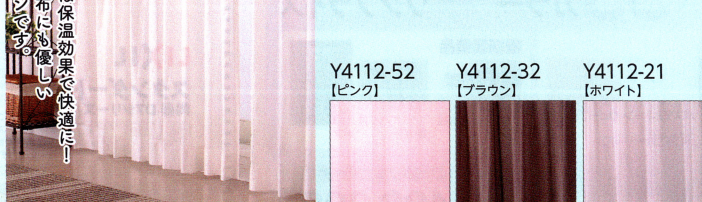

※ご注文は4.5帖から承ります。4.5帖未満の場合は別途追加料金が発生します。

襖・障子は和室の顔。張替えて気分一新！

- 1枚 6,200円(税抜)～
- 1枚 5,100円(税抜)～

窓周りを素敵に演出する カーテンココ Col.

セレクション カーテン

選べる素材・デザイン。
豊富なカラーバリエーション。
お部屋にぴったりのカーテンが見つかります。

レースカーテン

1枚 4,200円(税抜)から