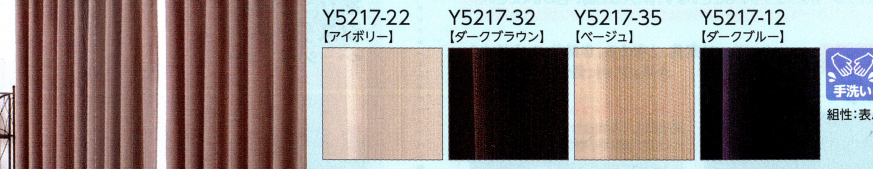

ドレープカーテン

1枚 8,400円(税抜)から

●エアコンの効率アップ
●お部屋の間仕切り
●安眠に ●ホームシアターに