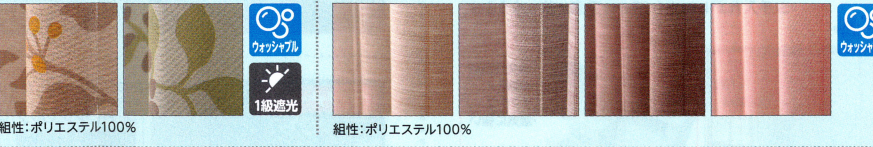

ドレープカーテン

1枚 8,400円(税抜)から

●エアコンの効率アップ
●お部屋の間仕切り
●安眠に ●ホームシアターに

組性:ポリエステル100%

組性:ポリエステル100%

組性:ポリエステル100%

ハイセンスなデザインと日本縫製、さらに防災・遮光・ウォッシュャブルなどの機能を備えた豊富な色柄の中からお選びいただけます。

- お申し込み
- 当店からオーダーシートをお届け
- 申込書に必要事項をご記入後当店にお渡し
- カーテンココにて制作・お届け